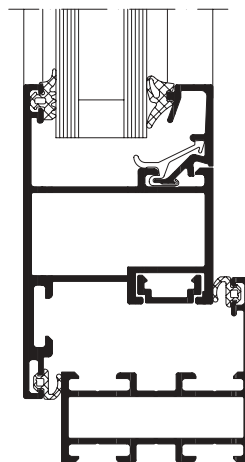

The non-insulated window solution with 50 mm basic depth for interiors, e.g. airports, exhibition centres and shopping centres etc. With the thermally insulated window system, a uniform internal and external building design can be achieved using identical face widths.

Schüco Fenster AWS 50.NI
nach innen öffnend
Maßstab 1:2
Schüco Window AWS 50.NI,
inward-opening
Scale 1:2

Schüco Fenster AWS 50.NI

Schüco Window AWS 50.NI

Schüco Fenster AWS 50.NI
nach innen öffnend
Schüco Window AWS 50.NI
inward-opening

- Grundbautiefe von 50 mm
- Schmale Profilansichten ab 74 mm
- Optional als flächenbündiger Flügel oder nach außen öffnender Flügel
- Stanz- und nagelbare Eckverbinder
- Max. Flügelgewicht bis 130 kg
- Kompatibel zu Schüco Türen ADS 50.NI
- Nach außen öffnender Flügel mit gleichen Beschlägen wie bei gedämmter Ausführung Schüco AWS
- Basic depth of 50 mm
- Narrow profile face widths from 74 mm
- Available as flush-fitted or outward-opening vent
- Crimped and nailed corner cleats
- Max. vent weight 130 kg
- Compatible with Schüco ADS 50.NI doors
- Outward-opening vent with same fittings as for the insulated Schüco AWS design

Schüco Fenster AWS 50.NI
nach außen öffnend
Schüco Window AWS 50.NI
outward-opening

Schüco Fenster
AWS 50.NI
nach außen öffnend
Maßstab 1:2
Schüco Window
AWS 50.NI
outward-opening
Scale 1:2

Technische Daten Technical data