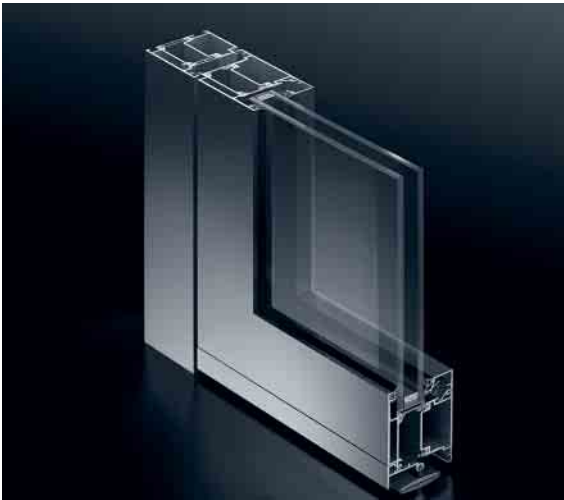

Schüco Tür ADS 65

Schüco Door ADS 65

Die neue Schüco Tür ADS 65 eignet sich für wirtschaftliche Eingangslösungen in Verbindung mit einer sehr guten Wärmedämmung. Dank optionaler Ausstattungen kann sie auch als Multifunktionstür verwendet und in die Gebäudesicherheit und -automation eingebunden werden. Das moderne Design – beispielsweise in der Version SL (Softline) mit abgerundeten Flügelkonturen – erlaubt zahlreiche Gestaltungsvarianten für die Gebäudehülle.

The new Schüco Door ADS 65 is suitable for economical entrance solutions in conjunction with very good thermal insulation. Optional fittings also allow it to be used as a multi-purpose door and integrated in the building security and building management system. In conjunction with the Schüco façade and window systems, the modern design gives the developer numerous design options for the building envelope.

Schüco Tür ADS 65 SL
Schüco Door ADS 65 SL

Schüco Tür ADS 65

Schüco Door ADS 65

Schüco Tür ADS 65
Schüco Door ADS 65

Die moderne Eingangslösung für Gebäudehüllen, bei denen Wirtschaftlichkeit und Wärmedämmung gefordert sind.

- U_f -Wert 2,31 W/m²K
- 147 mm Ansichtsbreite
- Rollentürband, stufenlos in drei Dimensionen verstellbar
- Nahezu flächenbündige Rosette
- Einbruchhemmend bis WK2 (als ADS 65 HD bis WK3)

The modern entrance solution for efficient building envelopes that require thermal insulation.